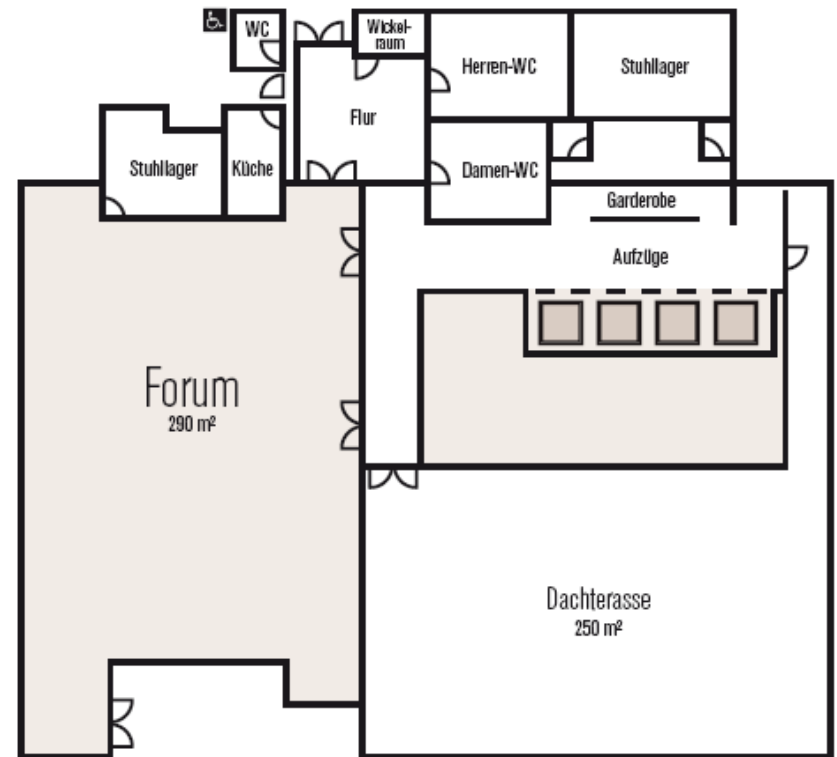

Standort: 5. Obergeschoss

Forum: indoor 290qm mit großen Glasfronten

teilbar in 190 und 100 qm oder 3x 100 qm mit einer stabilen Trennwand

Dachterrasse: outdoor 250 qm mit Blick über City West

Das Forum bietet ausreichend Platz für bis zu 500 Personen.

Die Dachterrasse bietet zusätzlich für bis zu 350 Personen Platz.

stilwerk

stilwerk

stilwerkforum

stilwerk

stilwerk

stilwerk

stilwerk Forum - die Location für